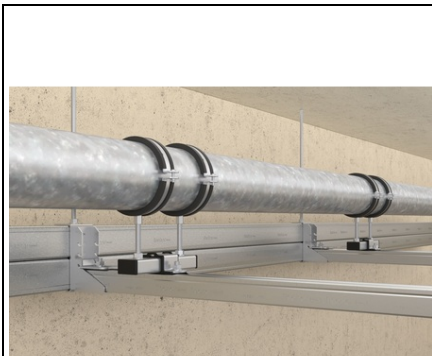

### **FISCHER CLEMA PENTRU TEVI FRS PLUS FRS PLUS 40 - 45**

Clema pentru tevi fischer FRs Plus este o clema pentru tevi cu doua suruburi realizata din otel placat cu zinc din material calitatea DD11 cu filet de cuplare combinat M8/M10 si certificat privind protectia impotriva zgomotului. Mecanismul plus de blocare rapida permite instalarea sigura si usoara. Varianta cu doua suruburi asigura ajustarea optima conform diametrului exterior al tevii. impreuna cu flietel de cuplare combinat, acesta creste flexibilitatea. Acest lucru permite conductelor cu un diametru exterior intre 12 si 119 mm sa fie fixate in mod sigur utilizand tije filetate sau prezoane in interior. Cu insertie pentru izolare fonica fara clor si fara silicon, clema pentru tevi respecta cerintele DIN 4109. Le systeme de fermeture rapide brevete permet un montage simple et rapide

Le systeme de fermeture securise par encliquetage garantit l'ajustement sur des tuyaux sans ouverture du collier

L'ajustement serre de la garniture isophonique evite qu'elle tombe lors du reglage des tuyaux

L'ecrou de connexion avec filetage M8/M10 permet un stockage optimise

Les deux vis permettent un ajustement optimal au diametre des tuyaux

Les vis imperdables garantissent un montage sans problemes Aplicatii