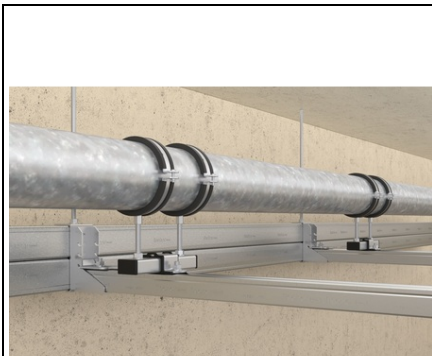

FISCHER CLEMA PENTRU TEVI FRS PLUS FRS PLUS 12 - 15

Clema pentru tevi fischer FRs Plus este o clema pentru tevi cu doua suruburi realizata din otel placat cu zinc din material calitatea DD11 cu filet de cuplare combinat M8/M10 si certificat privind protectia impotriva zgomotului. Mecanismul plus de blocare rapida permite instalarea sigura si usoara. Varianta cu doua suruburi asigura ajustarea optima conform diametrului exterior al tevii. impreuna cu flietel de cuplare combinat, acesta creste flexibilitatea. Acest lucru permite conductelor cu un diametru exterior intre 12 si 119 mm sa fie fixate in mod sigur utilizand tije filetate sau prezoane in interior. Cu insertie pentru izolare fonica fara clor si fara silicon, clema pentru tevi respecta cerintele DIN 4109. Le systeme de fermeture rapide brevete permet un montage simple et rapide

Le systeme de fermeture securise par encliquetage garantit l'ajustement sur des tuyaux sans ouverture du collier

L'ajustement serre de la garniture isophonique evite qu'elle tombe lors du reglage des tuyaux

L'ecrou de connexion avec filetage M8/M10 permet un stockage optimise

Les deux vis permettent un ajustement optimal au diametre des tuyaux

Les vis imperdables garantissent un montage sans problemes Aplicatii