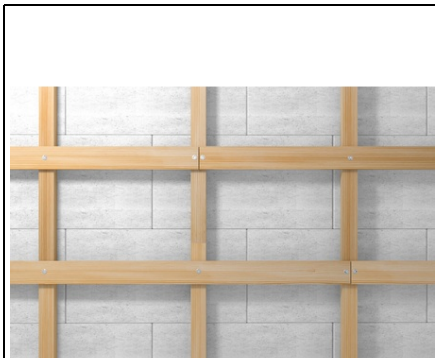

FISCHER HAMMERFIX N GREEN N GREEN 8 X 100/60 S

Fabricat din cel puțin 50% materiale prime regenerabile, fiind astfel deosebit de favorabil cu mediul.
La fel de eficient, sigur și durabil ca diblurile N normale.
Instalarea prin strapungere și cu lovituri de ciocan reduce volumul de lucru necesar și permite instalarea economică în serie.
Opritorul de ciocan integrat previne expansiunea prematură a diblului, permitând instalarea fără probleme.
Împreună cu locașul în cruce, filetul surubului permite îndepărtarea surubului, deci demontarea ulterioară. Aplicații
sub-structurii din lemn și metal
Conectări la pereți sau profile pentru rigips
Glisiere
Foi de tablă
Benzi perforate
Materiale de construcții
Beton
Caramida plină din nisip calcaros
Caramida plină
Piatra naturală
Caramida plină realizată din beton ușor
BCA
Placă solidă din gips
Caramida perforată verticală
Caramida perforată din nisip calcaros
Blocuri cu goluri realizate din beton ușor
N Green prin lovire este recomandat pentru instalarea prin strapungere.
Cea mai ușoară instalare: găuriti, bateti și gata.
La baterea surubului-cui acesta determină expansiunea diblului în două direcții, asigurând deci o ancorare sigură în materialul de construcții.
Preț: 0,00 lei (TVA inclus)