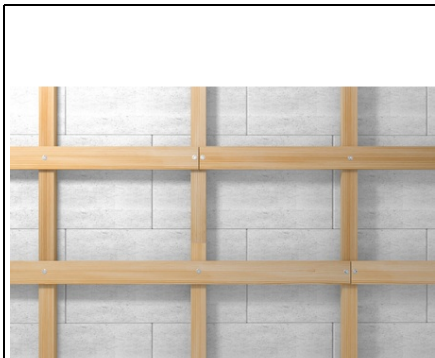

FISCHER HAMMERFIX N GREEN N GREEN 8 X 80/40 S

Fabricat din cel puțin 50% materiale prime regenerabile, fiind astfel deosebit de favorabil cu mediul.
La fel de eficient, sigur și durabil ca diblurile N normale.
Instalarea prin strapungere și cu lovituri de ciocan reduce volumul de lucru necesar și permite instalarea economică în serie.
Opritorul de ciocan integrat previne expansiunea prematură a diblului, permitând instalarea fără probleme.
Împreună cu locul în cruce, filetul surubului permite îndepărtarea surubului, deci demontarea ulterioară. Aplicații
sub-structurii din lemn și metal
Conectări la pereți sau profile pentru rigips
Glisiere
Foi de tablă
Benzi perforate
Materiale de construcții
Beton
Caramida plină din nisip calcaros
Caramida plină
Piatra naturală
Caramida plină realizată din beton ușor
BCA
Placă solidă din gips
Caramida perforată verticală
Caramida perforată din nisip calcaros
Blocuri cu goluri realizate din beton ușor
N Green prin lovire este recomandat pentru instalarea prin strapungere.
Cea mai ușoară instalare: gauriți, bateti și gata.
La baterea surubului-cui acesta determină expansiunea diblului în două direcții, asigurând deci o ancorare sigură în materialul de construcții.
Preț: 0,00 lei (TVA inclus)