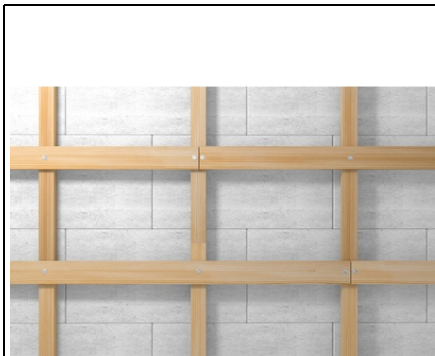

FISCHER HAMMERFIX N GREEN N GREEN 6 X 60/30 S

Fabricat din cel puțin 50% materiale prime regenerabile, fiind astfel deosebit de favorabil cu mediul.
La fel de eficient, sigur și durabil ca diblurile N normale.
Instalarea prin strapungere și cu lovituri de ciocan reduce volumul de lucru necesar și permite instalarea economică în serie.
Opritorul de ciocan integrat previne expansiunea prematură a diblului, permitând instalarea fără probleme.
Împreună cu locul în cruce, filetul surubului permite îndepărtarea surubului, deci demontarea ulterioară. Aplicații sub-structurii din lemn și metal
Conectari la pereți sau profile pentru rigips
Glisiere
Foi de tablă
Benzi perforate
Materiale de construcții
Beton
Caramida plină din nisip calcaros
Caramida plină
Piatra naturală
Caramida plină realizată din beton ușor
BCA
Placă solidă din gips
Caramida perforată verticală
Caramida perforată din nisip calcaros
Blocuri cu goluri realizate din beton ușor
N Green prin lovire este recomandat pentru instalarea prin strapungere.
Cea mai ușoară instalare: gauriți, bateti și gata.
La baterea surubului-cui acesta determină expansiunea diblului în două direcții, asigurând deci o ancorare sigură în materialul de construcții.
Preț: 0,00 lei (TVA inclus)