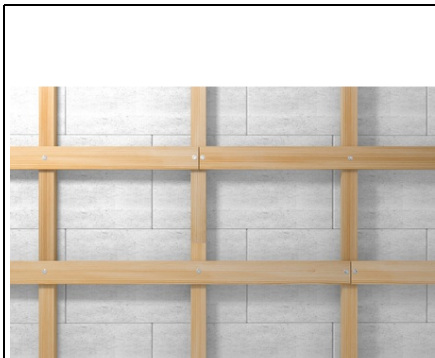

FISCHER HAMMERFIX N GREEN N GREEN 6 X 40/10 S

Fabricat din cel puțin 50% materiale prime regenerabile, fiind astfel deosebit de favorabil cu mediul.
La fel de eficient, sigur și durabil ca diblurile N normale.
Instalarea prin strapungere și cu lovituri de ciocan reduce volumul de lucru necesar și permite instalarea economică în serie.
Opritorul de ciocan integrat previne expansiunea prematură a diblului, permitând instalarea fără probleme.
Împreună cu locul în cruce, filetul surubului permite îndepărtarea surubului, deci demontarea ulterioară. Aplicații sub-structurii din lemn și metal
Conectari la pereți sau profile pentru rigips
Glisiere
Foi de tablă
Benzi perforate
Materiale de construcții
Beton
Caramida plină din nisip calcaros
Caramida plină
Piatra naturală
Caramida plină realizată din beton ușor
BCA
Placă solidă din gips
Caramida perforată verticală
Caramida perforată din nisip calcaros
Blocuri cu goluri realizate din beton ușor
N Green prin lovire este recomandat pentru instalarea prin strapungere.
Cea mai ușoară instalare: gauriți, bateti și gata.
La baterea surubului-cui acesta determină expansiunea diblului în două direcții, asigurând deci o ancorare sigură în materialul de construcții.
Preț: 0,00 lei (TVA inclus)