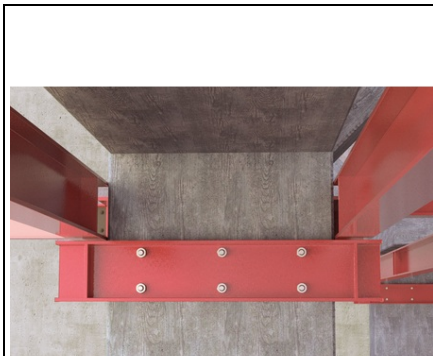

### **FISCHER ANCORA CU SURUB FAZ II H FAZ II 12/20 H R**

Bulonul de ancorare fischer FAZ II H este ancora de otel pentru cele mai mari cerinte. Dimensiunile noi ale variantei speciale a piulitei oarbe (M10 si M12) sunt de asemenea implementate in agrementul ATE si sunt ideale pentru aplicatii sofisticate din punct de vedere arhitectural. Datorita instalarii usoare FAZ II poate fi utilizata in multe moduri diferite. Clema de expansiune testata si sigura introduce in conditii sigure sarcina in beton si asigura o capacitate portanta ridicata. FAZ II H este solutia optima pentru ancorarea balustradelor in spatii vizibile, de exemplu: Piulita oarba nu numai ca ofera o optiune pentru un design mai frumos si mai rafinat optic, dar asigura si o instalare fara accidente datorita formei sale inchise. Clema de expansiune sigura si testata asigura o capacitate portanta ridicata. Astfel sunt necesare mai putine puncte de fixare si placi de ancorare mai mici.

Piulita oarba este inclusa in agrementul ATE si este ideala pentru aplicatii sofisticate din punct de vedere arhitectural.

Datorita formei inchise, piulita oarba asigura o instalare fara accidente.

Cateva lovituri de ciocan si alunecare minima a cuplului asigura montare usoara si confortabila.

La aplicarea cuplului de strangere, surubul conic este tras in clemele de expandare si le impinge in peretele gaurii.

Pret: 0,00 lei (TVA inclus)

Detalii online: <https://www.materialeelectrice.ro/ancora-cu-surub-faz-ii-h-faz-ii-12-20-h-r-364138>