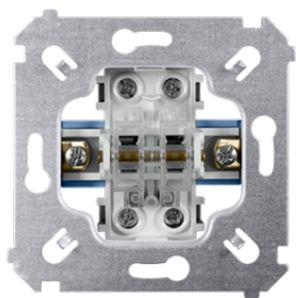

**SIMON INTRERUPATOR SIMPLU PENTRU JALUZELE PENTRU  
CONTROL JALUZAEE DIN DIFERITE LOCATII (MECANISM) 250A,  
250V, CONEXIUNE RAPIDA, CONE**

Intrerupator simplu pentru jaluzele pentru control jaluzaee din diferite locatii  
(mecanism) 250A, 250V, conexiune rapida, cone  
Pret: 53,40 lei (TVA inclus)

Detalii online: <https://www.materialeelectrice.ro/intrerupator-simplu-pentru-jaluzele-pentru-control-jaluzaee-din-diferite-locatii-mecanism-250a-250v-conexiune-rapida-cone-362224>