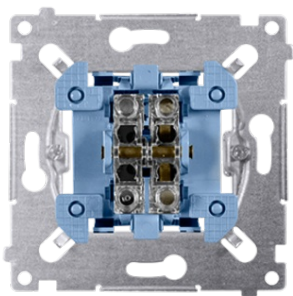

**SIMON INTRERUPATOR SIMPLU PENTRU JALUZELE (MECANISM)
250A, 250V, CONEXIUNE RAPIDA**

Intrerupator simplu pentru jaluzele (mecanism) 250A, 250V, conexiune rapida
Pret: 45,74 lei (TVA inclus)

Detalii online: <https://www.materialeelectrice.ro/intrerupator-simplu-pentru-jaluzele-mecanism-250a-250v-conexiune-rapida-362223>