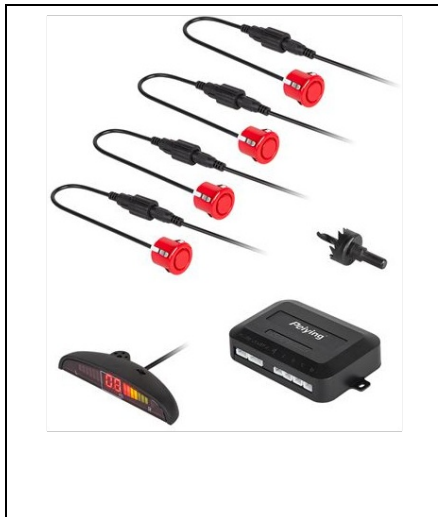

### **PEIYING SISTEM PARCARE DISPLAY LED 4 SENZORI ROSII**

**Descriere:**

SPECIFICAA  
Ecran LED - 7 bare (zone), 3 culori  
Alarma cu sonor variabil  
Nivel zgomot alarmă: 80 dB  
Comutator pornire/oprire sunet  
Diametru senzor: 18,5 mm  
Distanța detectie senzor: 0,3~2 m  
Zone de măsurare: Zonă sigură (verde): 1 și 2 m  
Zonă de avertizare (portocaliu): 0,6 și 0,99 m  
Zonă nesigură (roșu); < 0,59 m  
Detectare verticală: 90 cm  
Detectare orizontală: 90 cm  
Indicator distanță de obstacol  
Semnalizare poziție obstacol  
Pornire automată când comutați în treapta de mers înapoi (alimentarea trebuie făcută de la becul de mers înapoi)  
Frecvență ultrasunete: 40 kHz  
Putere maximă consumată: 4 W  
Grad de protecție: IP67  
Lungime cabluri: - senzori și 2,5 m; - LCD și 5,9 m; - alimentare și 50 cm  
Temperatura de operare: -20°C ... +70°C  
Alimentare: DC 12 V, 200 mA  
Culoare senzori: roșu  
Inclus în colet: unitate de control, 4 senzori, burghiu, cabluri