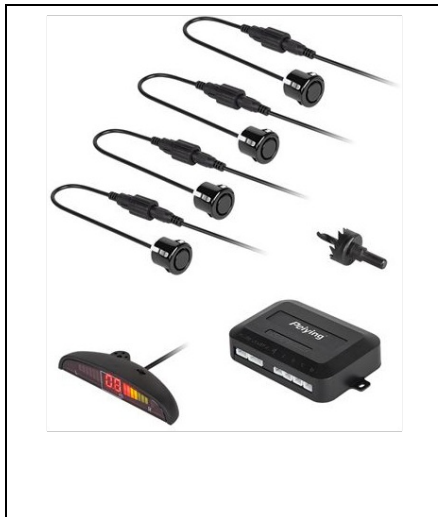

PEIYING SISTEM PARCARE DISPLAY LED 4 SENZORI NEGR

Descriere:

SPECIFICAȚII
Ecran LED - 7 bare (zone), 3 culori
Alarma cu sonor variabil
Nivel zgomot alarmă: 80 dB
Comutator pornire/oprire sunet
Diametru senzor: 18,5 mm
Distanța detectie senzor: 0,3~2 m
Zone de măsurare: Zonă sigură (verde): 1 ~ 2 m
Zonă de avertizare (portocaliu): 0,6 ~ 0,99 m
Zonă nesigură (roșu); < 0,59 m
Detectare verticală: 90 cm
Detectare orizontală: 90 cm
Indicator distanță de obstacol
Semnalizare poziție obstacol
Pornire automată când comutați în treapta de mers înapoi (alimentarea trebuie făcută de la becul de mers înapoi)
Frecvență ultrasunete: 40 kHz
Putere maximă consumată: 4 W
Grad de protecție: IP67
Lungime cabluri: - senzori ~ 2,5 m; - LCD ~ 5,9 m; - alimentare ~ 50 cm
Temperatura de operare: -20°C ... +70°C
Alimentare: DC 12 V, 200 mA
Culoare senzori: negru
Inclus în colet: unitate de control, 4 senzori, burghiu, cabluri

Pret: 0,00 lei (TVA inclus)

Detalii online: <https://www.materialelectrice.ro/sistem-parcare-display-led-4-senzori-negri>