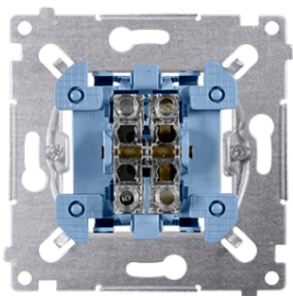

**SIMON INTRERUPATOR JALUZELE TREI POZITII (1-0-2) (MECANISM)
250A 250V, CONECTARE CU SURUBURI**

Intrerupator jaluzele trei pozitii (1-0-2) (mecanism) 250A 250V, conectare cu suruburi
Pret: 40,79 lei (TVA inclus)

Detalii online: <https://www.materialeelectrice.ro/intrerupator-jaluzele-trei-pozitii-1-0-2-mecanism-250a-250v-conectare-cu-suruburi-362181>