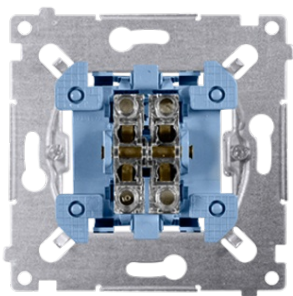

**SIMON INTRERUPATOR CAP SCARA(MECANISM) 10A, 250V,
CONECTARE RAPIDA**

Intrerupator cap scara(mecanism) 10A, 250V, conectare rapida
Pret: 18,24 lei (TVA inclus)

Detalii online: <https://www.materialeelectrice.ro/intrerupator-cap-scara-mecanism-10a-250v-conectare-rapida-362060>