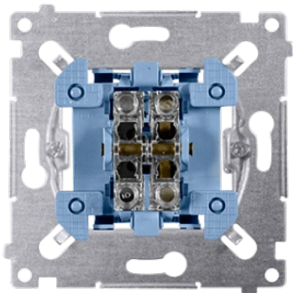

**SIMON INTRERUPATOR SIMPLU(MECANISM) 10A, 250V,
CONECTARE RAPIDA**

Intrerupator simplu(mecanism) 10A, 250V, conectare rapida
Pret: 15,86 lei (TVA inclus)

Detalii online: <https://www.materialeelectrice.ro/intrerupator-simplu-mecanism-10a-250v-conectare-rapida-362007>