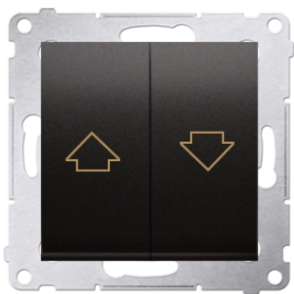

**SIMON BUTON CONTROL JALUZELE CU COMANDA MULTIPLA
ROLETA, 10A, 250V~, CLEME CU SURUB, ANTRACIT MAT METALIC**

Buton control jaluzele cu comanda multipla roleta, 10A, 250V~, cleme cu surub, antracit mat metalic
Pret: 67,45 lei (TVA inclus)

Detalii online: <https://www.materialeelectrice.ro/buton-control-jaluzele-cu-comanda-multipla-roleta-10a-250v-cleme-cu-surub-antracit-mat-metalic-361559>