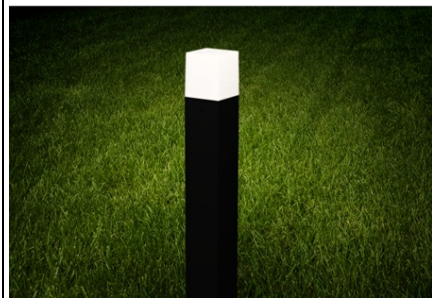

**ULTRALUX CORP DE ILUMINAT DE GRADINA, 80 CM, E27, IP65,
GRAFIT**

Este un corp de iluminat, potrivit pentru casa si gradina dvs. Este echipat cu soclu E27 pentru lampi LED de tip A60 (diametru de 60 mm) si putere maxima de 16 W. Carcasa este fabricata din aliaj de aluminiu vopsit in culoarea grafit. Difuzorul este fabricat din policarbonat rezistent la UV. Are un grad de protectie IP65 (protejat impotriva jeturilor de apa din orice). Inaltimea este de 800 mm. Se recomanda utilizarea lampilor cu LED cu unghi larg de lumina pentru a evita umbrirea si o zona mai intunecata in distributia luminii. Tensiune AC 220-240V
Putere (W) 16
Baza E27
Grad de protectie IP IP65
Culoare Corp GRAFIT
Dimensiune (mm) 76/76/800
Garantie 2 Ani
Pret: 208,65 lei (TVA inclus)

Detalii online: <https://www.materialeelectrice.ro/corp-de-iluminat-de-gradina-80-cm-e27-ip65-grafit-361467>