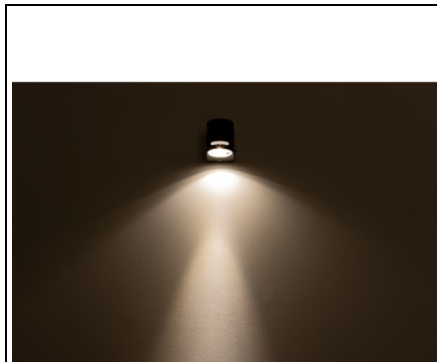

#### **ULTRALUX CORP DE ILUMINAT GU10 PENTRU FATADA IP44**

Este un corp de iluminat pentru fatada, pentru montare pe perete, cu iluminare intr-o singura directie.  
Carcasa din aluminiu cu pulbere alba.  
Difuzor din sticla securizata transparenta.  
Soclu GU10, destinat pentru utilizare cu spoturi LED GU10 .  
Are toate sigilarile necesare pentru a asigura o protectie ridicata impotriva prafului si umezelii IP44 .  
Corpul se deosebeste de celelalte de pe piata prin designul sau - are o deschidere mata, decorativa, prin care trece o parte din lumina. Corpul poate fi montat cu difuzorul orientat in jos.  
**ATENȚIE!** Produsul este proiectat cu linii de scurgere in caz de infiltrare a apei. Corpul are o directie de montare, astfel incat scurgerile sa fie in partea inferioara. Directia este indicata pe baza de montare. Tensiune AC 220-240V  
Putere (W) 35  
Culoare Corp GRAFIT  
Soclu GU10  
Dimensiuni 68/80/92mm  
Garantie 2 Ani  
Pret: 70,92 lei (TVA inclus)