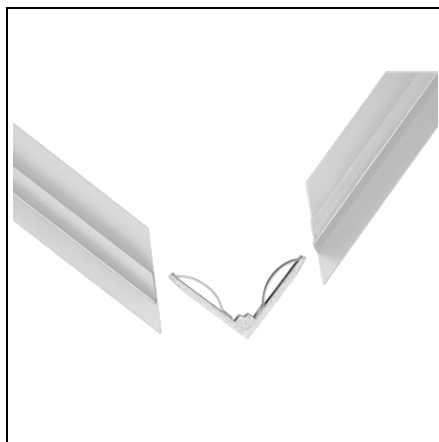

ULTRALUX RAMA INCASTRATA PENTRU PANOU LED 60/60

Noul model de rama din aluminiu pentru constructia in tavan suspendat cu panouri LED tip 600x600 cu urmatoarele avantaje:

Rama se vinde dezasamblata

Dimensiuni, greutate si volum compacte ale ambalajului, ceea ce duce la cheltuieli mai mici pentru transport si mai mult spatiu de depozitare.

Construita cu conectori de colt metalici pentru o montare mai rapida si mai usoara.

Rama este fabricata din aluminiu cu o mai buna conductivitate termica.

Fixarea ramei in tavan se realizeaza cu ajutorul unor cleme metalice.

Utilizare: Birouri si magazine;

Cladiri publice;

Hoteluri si restaurante.

Pret: 119,75 lei (TVA inclus)

Detalii online: <https://www.materialeelectrice.ro/rama-incastrata-pentru-panou-led-60-60-361222>