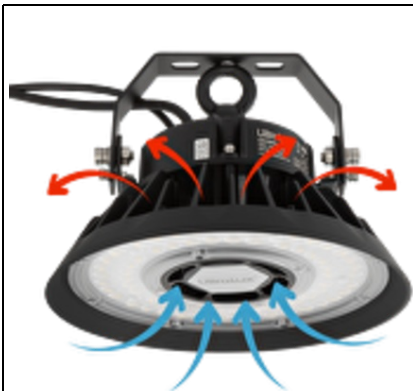

### **ULTRALUX LAMPA LED HIGH BAY CU DRIVER REGLABIL 0-10V, 150W, 5000K, 100-277V AC, IP65**

Un nou model de lampa industrială LED (highbay) cu putere de 150 W, construcție inovatoare, eficiență excelentă, dimensiuni compacte și greutate mai mică. Este oferit în lumină neutră de 5000K cu următoarele avantaje:  
Construcție inovatoare cu cavitate centrală de disipare a căldurii, asigurând o răcire mai bună și o durată de viață mai lungă a diodei;  
Eficiență foarte mare > 150 lm/W;  
Chip-uri LED de înaltă calitate Osram Duris;  
Lumina emisă nu palpaie;  
Clientul poate alege dintre 60° și 90°, difuzoare din policarbonat cu protecție UV (se vand separat);  
Driver reglabil ZH POWER - o garanție sigură pentru o funcționare fiabilă și o perioadă lungă de exploatare. ZH este un brand de înaltă tehnologie consacrat cu o calitate dovedită;  
Semnalul de control este 0-10V DC și permite reglarea luminii de la 0% la 100%;  
Protecție la supratensiune încorporată 4 kV;  
Carcasă din aluminiu acoperită cu pulbere care asigură rezistență mecanică și răcire excelentă a diodei;  
Un inel și un suport (incluse în set) permit alegerea montajului;  
Dimensiune compactă și greutate mai mică;  
Rata mare de protecție la pătrundere - IP65;  
Rată ridicată de rezistență la impact IK08.  
Garantie lunga - 5 ani;  
Utilizare:  
Iluminarea zonelor de lucru;  
Iluminarea fabricilor;  
Iluminarea depozitelor;  
Iluminat industrial;  
Iluminat interior și exterior Putere (W) 150  
Temperatura Culoarei (K) 5000  
Flux Luminos (lm) 22500  
Dimabil Da  
Metodă de dimare 1-10V  
Cicluri On/Off 30000  
Tip led OSRAM  
Grad de protecție IP IP65  
Grad rezistența socuri (IK) IK08  
Garantie 5 Ani  
Unghi de iluminare (grade) 60 sau 90  
Pret: 885,76 lei (TVA inclus)

Detalii online: <https://www.materialeelectrice.ro/lampa-led-high-bay-cu-driver-reglabil-0-10v-150w-5000k-100-277v-ac-ip65-361171>