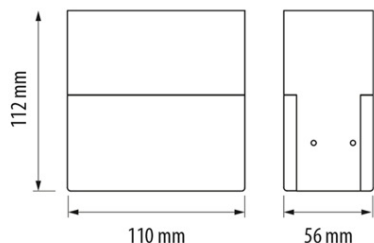

ULTRALUX DISP.DE ILUM.EXT.2*4,5W 2700K 220V IP65 GRAFIT

Corp de iluminat exterior cu LED.
Proiectat pentru iluminarea grădini și a fațadei. Carcasa dispozitivului este realizată din metal. Lumina bidirecțională creează un efect plăcut. Rata ridicată de protecție IP65 face ca dispozitivul să fie o alegere potrivită pentru montarea în exterior. Temperatura Culorii (K) 2700
Tensiune de intrare 220-240V AC
Flux Luminos (lm) 700
Culoare Corp GRAFIT
Grad de protecție IP IP65
Pret: 96,82 lei (TVA inclus)