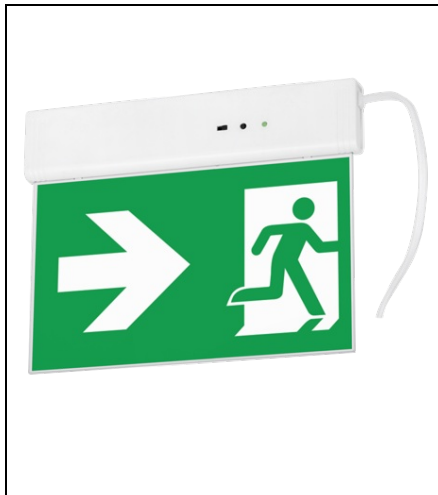

ULTRALUX CORP DE ILUMINAT URGENTA 220V-240V, AC 1.5W

Corpul LED are o baterie Ni-Cd de 400mAh/3.6V incorporatĂ care oferĂ energie pentru cel puŃin 3 ore de lucru in modul de urgenĂ. Cand existĂ o tensiune de alimentare, bateria se incarcĂ  i lumina este aprinsĂ. Cand nu existĂ tensiune de alimentare, dispozitivul func ioneazĂ in regim de urgenĂ.

Setul a inclus autocolante pentru a marca direc ia doritĂ spre ie irea de urgenĂ. Consumul de energie este de douĂ ori mai mic in compara ie cu un semn de ie ire luminiscent standard.

Grad de protec ie IP20. Semnul este potrivit doar pentru locurile cu nivel normal de praf  i umiditate - birouri, clĂdiri publice  i administrative,  coli, biblioteci, spitale, hoteluri, restaurante etc. Dimabil Nu