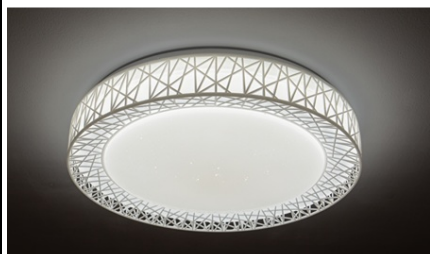

ULTRALUX LAMPA DECORATIVA LED DE TAVAN 48W 4200K

UltraLux prezintă o nouă gamă de plafoniere decorative LED cu următoarele avantaje:
Design elegant și stilat cu inel decorativ care nu are omologul pe piață;
Difuzorul este special conceput pentru a crea un efect de strălucire confortabil și reconfortant;
Difuzorul este realizat din PMMA. Trăsfăcirea sa principală este rezistența mecanică bună și rezistența la UV;
Baza este din oțel acoperit cu pulbere;
PCB-urile din aluminiu sunt o garanție sigură pentru o răcire mai bună și o durată de viață mai lungă a cipurilor LED;
Driverul de înaltă calitate asigură o funcție fiabilă și EMC (fără interferențe radio și electromagnetice);
Fiecare cip are o lentilă optică din policarbonat care distribuie uniform lumina în 120°;
Banda specială de etanșare are de pe spatele bazei permite o aderență mai strânsă la suprafața de montare;
CRI Ra ≥ 80;
Montare rapidă și ușoară.
Utilizare:
Acasă,
Bucătărie,
Hoteluri,
Coridoare și scări,
Birouri și magazine Putere (W) 36
Flux Luminos (lm) 2600
Temperatura Culoarei (K) 4200
Forma Corp Rotund
Dimensiune (mm) 385x90
Culoare Corp ALB
Tip led SMD2835
Tensiune 220-240V AC, 50-60 Hz
CRI > 80 Ra
Unghi de iluminare (grade) 120
Cicluri On/Off 15000
Timp de încălzire < 0.2 sec.
Durata de viață (ore) 25000
Rezistența la apă IP20 (non rezistent)
Garantie 2 Ani
Dimabil Nu
Diametru (mm) 385
Pret: 230,32 lei (TVA inclus)