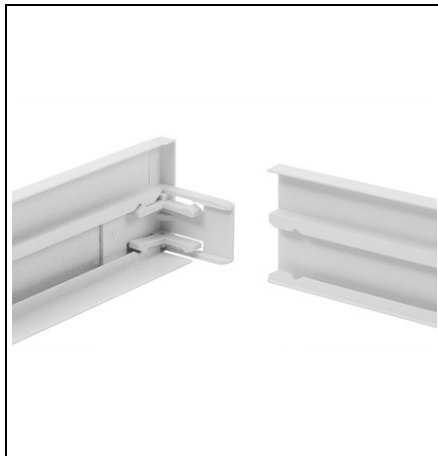

ULTRALUX CADRU METALIC PENTRU MONTAJ APARENT PANOU LED, 600X600 MM

UltraLux prezinta o rama special conceputa pentru montarea pe suprafata a panourilor LED 600x600. Profilele separate ale ramei sunt asamblate intre ele cu conectori de colt din policarbonat . Policarbonatul este rezistent la UV si la intemperii si nu isi schimba culoarea. Rama este realizata din aluminiu vopsit cu pulbere . Este usoara si rezistent la coroziune. Rama este livrata dezasamblata, ceea ce o face mai usoara de transportat și depozitat.

Dimensiuni: 600/600/44 mm.

Rama este o solutie foarte potrivita pentru montarea rapida si usoara la suprafata a panourilor LED Ultralux in birouri, scoli, spitale, magazine si cladiri administrative.

Dimensiune (mm) 600/600/50