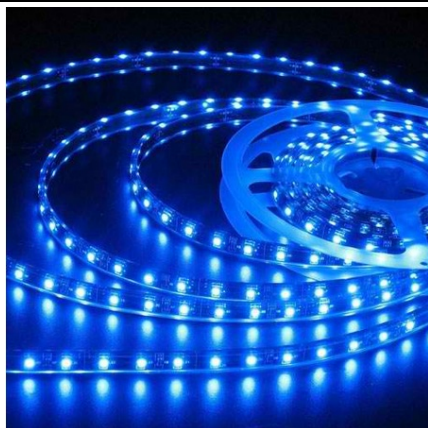

**ULTRALUX BANDA LED ALBASTRU 4.8W/M, 12V DC, SMD2835,  
60LED/M, IP20**

Benzile LED sunt solutia ideala pentru iluminatul interior. Benzile LED sunt o nesfarsita sursa pentru ideile de design datorita gamei largi de culori, stralucirii, jocurilor de lumini si posibilitati de conectare intre ele.

Din punctul de vedere al sigurantei, benzile LED sunt ideale deoarece functioneaza la 12V si sunt acoperite cu silicon. Versatilitatea si flexibilitatea acestor benzi LED, combinate cu posibilitatea de a le taia la orice dimensiune, dau posibilitatea de a fi utilizate pentru foarte multe aplicatii. Tensiune DC (V) 12

Putere (W/m) 4,8  
Temperatura Culoarii (K) Albastru  
Nr. Leduri/m 60  
Functie culoare Albastru  
Tip led SMD2835  
Unghi de iluminare (grade) 120  
Durata de viata (ore) 25000  
Banda adeziva 3M  
Clasa energetica A  
Garantie 2 Ani  
Latime (mm) 8  
Lungime (m) 5  
Grad de protectie IP IP20  
Pret: 56,08 lei (TVA inclus)

Detalii online: <https://www.materialeelectrice.ro/banda-led-albastru-4-8w-m-12v-dc-smd2835-60led-m-ip20-360762>