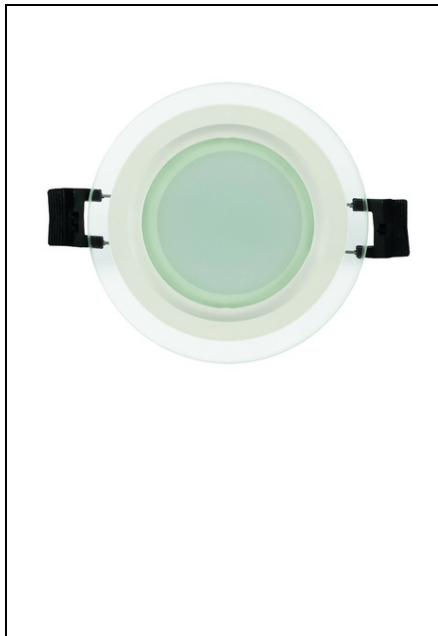

**ULTRALUX PANOU LED CU STICLA, INCASTRABIL, ROTUND, 6W,
SMD2835, LUMINA CALDA, IP44**

Panourile cu LED sunt ideale pentru diverse aplicatii de interior, case, birouri, sali si chiar minunate pentru zone de publicitate pentru a atrage o atentie sporita.

Aceste panouri extrem de luminoase folosesc tehnologia de iluminare laterala cu LED pentru a realiza o lumina speciala pe care alte surse luminoase nu o pot produce. Putere (W) 6

Flux Luminos (lm) 420
Temperatura Culorii (K) 2700
Forma Corp Rotund
Deschizatura Montaj (mm) 70
Dimensiune (mm) 97x50
Culoare Corp ALB
Tip led SMD2835
Tensiune 220-240V AC, 50-60 Hz
CRI > 80 Ra
Unghi de iluminare (grade) 120
Cicluri On/Off 15000
Timp de incalzire < 0.2 sec.
Durata de viata (ore) 30000
Rezistenta la apa IP44
Garantie 2 Ani
Pret: 38,35 lei (TVA inclus)

Detalii online: <https://www.materialeelectrice.ro/panou-led-cu-sticla-incastrabil-rotund-6w-smd2835-lumina-calda-ip44-360754>