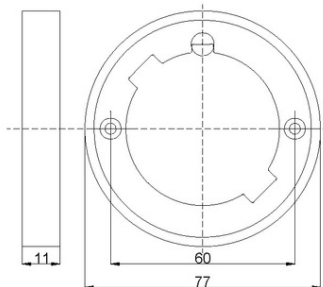

**ULTRALUX SPOT MINI LED PENTRU MOBILIER, CU RAMA, ROTUND,
1.5W, 4000K, CORP ALB, LUMINA NEUTRA**

Acest corp de iluminat este ideal pentru a ilumina diferite obiecte de mobilier (rafturi, biblioteci, dulapuri, etc.) Dimabil si compatibil cu senzorii de miscare. Cablul de alimentare dispune de un conector ce faciliteaza montajul. Lungime cablu : 1500mm. Corpul led este incastribil dar dispune si de rama (inclusa in pachet) pentru montarea pe suprafata. Dimensiuni externe: L12 x D 70 Gaura montaj: D 49 mm Dimensiune rama pentru montajul de suprafata: H 15mm, D 77mm Temperatura Culorii (K) 4000
Flux Luminos (lm) 100
Culoare Corp ALB
Putere (W) 1,5
Tensiune 12
Rezistenta la apa IP20 (non rezistent)
Unghi de iluminare (grade) 120
Dimensiuni 12x70 mm Gaura montaj 49 mm Dimensiune Rama 15x77
Durata de viata (ore) 25000
Garantie 2 Ani
Pret: 50,77 lei (TVA inclus)