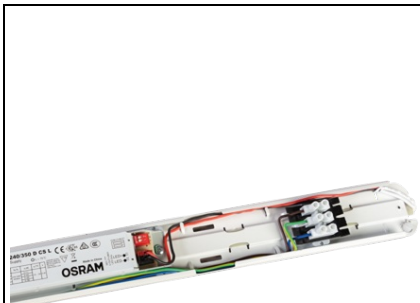

ULTRALUX LAMPA LED INDUSTRIALA 1.50M, 22W, 4000K, 220V, IP66

Aceasta gama de corpuri de iluminat LED este special conceputa pentru iluminat industrial, depozite, spatii interioare si exterioare. Corpurile de iluminat ar putea fi montate fie direct (cu ajutorul suporturilor incluse in pachet), fie suspendat (cu fir de otel - vandut separat). Eficienta energetica ridicata permite o iluminare ridicata si uniforma la un consum redus de energie.

Eficienta foarte ridicata - 140 lm / W;

Diodele LG SMD 2835 asigura o iluminare excelenta cu un consum redus de energie si o perioada lunga de exploatare - peste 50 000 de ore;

Driverul de inalta clasa OSRAM si TRIDONIC sunt o garantie sigura pentru o functionare fiabila;

Carcasa si difuzorul sunt realizate din policarbonat de inalta calitate. Difuzorul este semiopala si special conceput pentru a preveni orbirea;

Clemele de prindere au un mecanism de blocare de siguranta;

Suporturile si clemele de fixare sunt fabricate din otel inoxidabil;

Presetupa cablu cu grad ridicat de protectie IP66;

Etansarea cu silicon previne patrunderea umezelii si a prafului;

Grad ridicat de rezistenta la impact IK10;