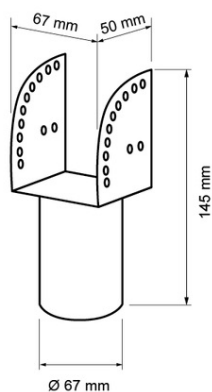

**ULTRALUX ADAPTATOR O65 MM PENTRU LAMPI STRADALE:
LUT2202045, LUT2203045**

Pentru lampile stradale LUT2202045, LUT2203045, montare rapida pe tuburi cu diametru de 65mm, Dimensiuni: 145x67x50 mm, Diametru interior: 67mm Unghi de iluminare (grade) 120
Tensiune 12
Dimensiuni 145x67x50 mm
Inaltime de montare recomandata Unghi de montare reglabil
Alte Specificatii Diametru interior: 67mm
Greutate 0.1
Pret: 69,79 lei (TVA inclus)