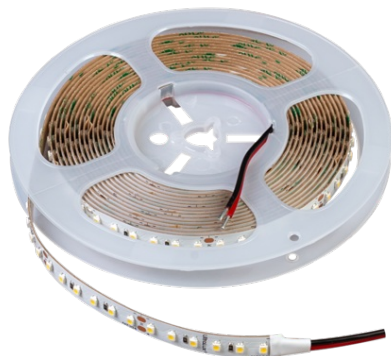

ULTRALUX BANDA LED PROFESIONALA 9,6W/M 4200K 24V DC, IP20

Linia profesionala de benzi LED este conceputa pentru realizarea proiectelor cu o durata de functionare mai mare. Benzile profesionale sunt realizate cu PCB-uri flexibile din cupru de calitate (99,99% Cu) și LED-uri de inalta eficienta cu indice de redare a culorilor $Ra > 80$ sau $Ra > 90$. PCB-urile sunt dublu stratificate cu o grosime de pana la 4 oz, in functie de puterea benzii. Pentru o eficienta suplimentara, benzile profesionale utilizează un control constant al curentului, mentinand o luminozitate egala pe intreaga lungime a benzilor. Tensiunea lor de functionare este de 24 V DC sau 48 V DC. Abaterea standard de potrivire a culorilor (SDCM) este < 3 . Lungimea unei role este de 5 m, 24V DC.

Tensiune DC (V) 24
Putere (W/m) 9,6
Flux Luminos (lm/m) 700
Temperatura Culorii (K) 4200
Nr. Leduri/m 120
Grad de protectie IP IP20
Funcție culoare ALB NEUTRU
Tip led SMD3528
Unghi de iluminare (grade) 120
Durata de viata (ore) 50000
Banda adeziva 3M
Clasa energetica A
Garantie 3 Ani
Latime (mm) 10
Lungime (m) 5
Pret: 229,46 lei (TVA inclus)

Detalii online: <https://www.materialeelectrice.ro/banda-led-profesionala-9-6w-m-4200k-24v-dc-ip20-360543>