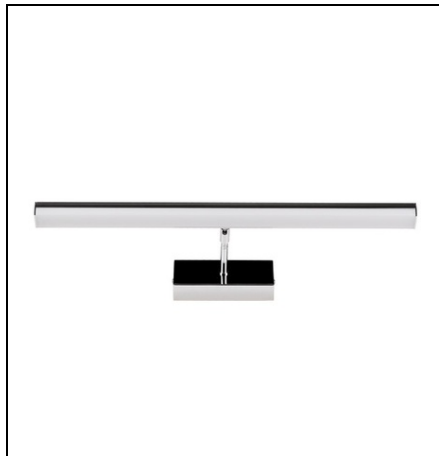

**ULTRALUX CORP DE ILUMINAT LED PENTRU BAIE, 14W, 4200K,
LUMINA NEUTRA, CORP CROMAT, REGLABIL, IP44**

Corp de iluminat cu LED pentru baie Tip Corp LAMPA DE TAVAN SI PERETE
Temperatura Culorii (K) 4200
Flux Luminos (lm) 1480
Culoare Corp CROMAT
Putere (W) 14
Tip led SMD2835
Tensiune 220-240V, 50-60 Hz
Rezistenta la apa IP44
Unghi de iluminare (grade) 120
Dimensiuni 490x145 mm
Durata de viata (ore) 50000
Garantie 2 Ani
Pret: 261,81 lei (TVA inclus)

Detalii online: <https://www.materialeelectrice.ro/corp-de-iluminat-led-pentru-baie-14w-4200k-lumina-neutra-corp-cromat-reglabil-ip44-360538>