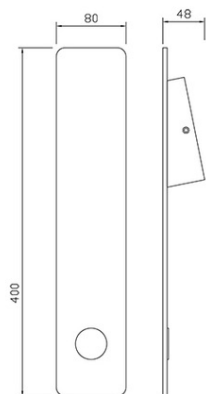

Furnizor: **Sc Trivolt Distribution SRL**
Reg. com.: J23/3300/2016
CIF: RO36421140
Adresa: Strada Apusului nr 3 (primul
sens giratoriu Tehodor Pallady-
Autostrada Soarelui), Catelu, Ilfov
Banca: BRD
IBAN: RO34BRDE441SV13182234410

**ULTRALUX CORP DE ILUMINAT LED, DE PERETE, CU LUMINA
INDIRECTA, 5W, CORP ALB, LUMINA NEUTRA**

Lampile cu LED sunt ideale pentru diverse aplicatii de interior, case, birouri, sali si chiar cu aplicatii in zona de advertising, putand fi utilizate ca si casete luminoase. Aceste panouri extrem de luminoase folosesc tehnologia de iluminare laterala cu LED pentru a realiza o lumina speciala pe care alte surse luminoase nu o pot produce. Tip Corp

LAMPA DE TAVAN SI PERETE

Temperatura Culoarii (K) 4200

Flux Luminos (lm) 460

Culoare Corp ALB

Putere (W) 5

Tip led COB

Tensiune 220-240V, 50-60 Hz

Rezistenta la apa IP20 (non rezistent)

Material METAL SI PLASTIC

Unghi de iluminare (grade) 120

Dimensiuni 48x400x80 mm

Durata de viata (ore) 50000

Garantie 2 Ani

Pret: 107,52 lei (TVA inclus)

Detalii online: <https://www.materialeelectrice.ro/corp-de-iluminat-led-de-perete-cu-lumina-indirecta-5w-corp-alb-lumina-neutra-360535>