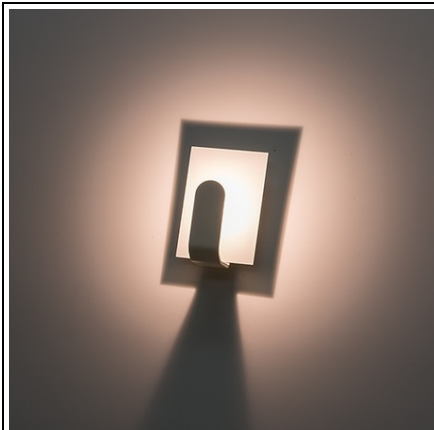

**ULTRALUX CORP DE ILUMINAT LED, DE PERETE, CU LUMINA
INDIRECTA, 3,5W, CORP ALB, LUMINA NEUTRA**

Lampile cu LED sunt ideale pentru diverse aplicatii de interior, case, birouri, sali si chiar cu aplicatii in zona de advertising, putand fi utilizate ca si casete luminoase. Aceste panouri extrem de luminoase folosesc tehnologia de iluminare laterala cu LED pentru a realiza o lumina speciala pe care alte surse luminoase nu o pot produce. Tip Corp

LAMPA DE TAVAN SI PERETE

Temperatura Culorii (K) 4200

Flux Luminos (lm) 330

Culoare Corp ALB

Putere (W) 3,5

Tip led COB

Tensiune 220-240V, 50-60 Hz

Rezistenta la apa IP20 (non rezistent)

Material METAL SI PLASTIC

Unghi de iluminare (grade) 120

Dimensiuni 94x157x105 mm

Durata de viata (ore) 50000

Garantie 2 Ani

Pret: 98,75 lei (TVA inclus)

Detalii online: <https://www.materialeelectrice.ro/corp-de-iluminat-led-de-perete-cu-lumina-indirecta-3-5w-corp-alb-lumina-neutra-360533>