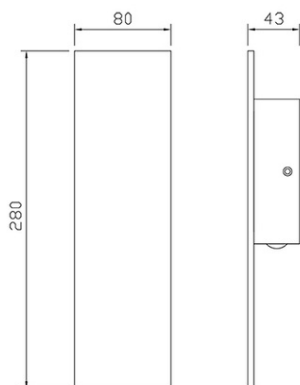

Furnizor: **Sc Trivolt Distribution SRL**
Reg. com.: J23/3300/2016
CIF: RO36421140
Adresa: Strada Apusului nr 3 (primul
sens giratoriu Tehodor Pallady-
Autostrada Soarelui), Catelu, Ilfov
Banca: BRD
IBAN: RO34BRDE441SV13182234410

**ULTRALUX CORP DE ILUMINAT LED, DE PERETE, CU LUMINA
INDIRECTA, 3W, CORP ALB, LUMINA NEUTRA**

Lampile cu LED sunt ideale pentru diverse aplicatii de interior, case, birouri, sali si chiar cu aplicatii in zona de advertising, putand fi utilizate ca si casete luminoase. Aceste panouri extrem de luminoase folosesc tehnologia de iluminare laterala cu LED pentru a realiza o lumina speciala pe care alte surse luminoase nu o pot produce. Tip Corp

LAMPA DE TAVAN SI PERETE

Temperatura Culoarii (K) 4200

Flux Luminos (lm) 120

Culoare Corp ALB

Putere (W) 3

Tensiune 220-240V, 50-60 Hz

Rezistenta la apa IP20 (non rezistent)

Material METAL SI PLASTIC

Unghi de iluminare (grade) 60

Dimensiuni 43x280x80 mm

Durata de viata (ore) 50000

Garantie 2 Ani

Pret: 95,06 lei (TVA inclus)

Detalii online: <https://www.materialeelectrice.ro/corp-de-iluminat-led-de-perete-cu-lumina-indirecta-3w-corp-alb-lumina-neutra-360531>