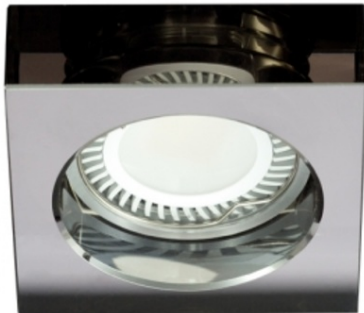

**ULTRALUX RAMA INCASTRABILA PENTRU SPOT , FIXA, CORP
CRISTAL FUMURIU, MR16**

Rama pentru spot incastrat, patrat, fix, culoare cristal fumuriu, pentru bec LED tip spot MR16, nerezistent la apa. Potrivit pentru apartamente, birouri, magazine etc. Fixare rapida, arcuri metalice incluse. Forma Corp Patrat

Culoare Corp CRISTAL FUMURIU

Soclu MR16

Deschizatura Montaj (mm) 70

Grad de protectie IP IP20

Dimensiune (mm) 80

Tip fix

Puterea maxima 50W

Garantie 2 Ani

Pret: 25,47 lei (TVA inclus)

Detalii online: <https://www.materialelectrice.ro/rama-incastrabila-pentru-spot-fixa-corp-cristal-fumuriu-mr16-360442>