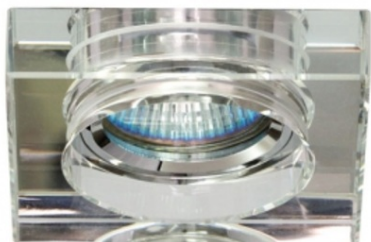

**ULTRALUX RAMA INCASTRABILA PENTRU SPOT , FIXA, CORP
CRISTAL ALB, MR16**

Rama pentru spot incastrat patrat, fix, culoare cristal alb pentru bec LED tip spot MR16, nerezistent la apa. Potrivit pentru apartamente, birouri, magazine etc. Fixare rapida, arcuri metalice incluse. Forma Corp Patrat

Culoare Corp CRISTAL ALB

Soclu MR16

Deschizatura Montaj (mm) 65

Grad de protectie IP IP20

Dimensiune (mm) 90

Tip fix

Puterea maxima 50W

Garantie 2 Ani