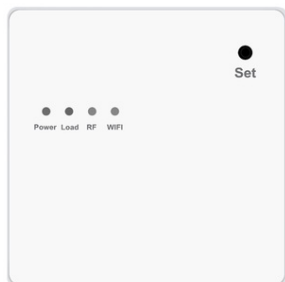

Furnizor: **Sc Trivolt Distribution SRL**
Reg. com.: J23/3300/2016
CIF: RO36421140
Adresa: Strada Apusului nr 3 (primul
sens giratoriu Tehodor Pallady-
Autostrada Soarelui), Catelu, Ilfov
Banca: BRD
IBAN: RO34BRDE441SV13182234410

BEOK TERMOSTAT WI-FI LUXION TP618RFW CU RECEIVER PENTRU CENTRALA TERMICA PE GAZ SAU ELECTRICA, SMART, PROGRAMARI, CONTROL APLICATIE

Termostatul Wi-Fi Luxion TP618RFW functioneaza impreuna cu centralele termice pe gaz sau electrice. Dispune de conectivitate Wi-Fi, RF, butoane tactile, ecran LCD, programare saptamanala, functie memorare si anti-inghet. Accesand meniul, poti seta intervalele de functionare ale termostatului in functie de programul tau zilnic, atat in timpul saptamanii, cat si in weekend. Prezentare ↓

Cablare ↓

Conectare aplicatie ↓

Manual TP618RFW

Specificatii:

Brand: Luxion

Senzor temperatura: NTC

Materiale folosite: PC + ABS

Control digital "touch panel"

Programare saptamanala 5+1+1

Display LCD mare tip back light

Alimentare termostat: 2 baterii tip AA (nu sunt incluse)

Alimentare receiver: 95-240VAC ± 10% 50/60Hz

Frecventa RF: 868 MHz

Conectivitate termostat: Wi-Fi 2.4 GHz

Control termostat: Tactil sau prin aplicatia mobila Smart Life

Sarcina maxima: 3A (Incalzire apa, incalzire boiler), 16A (Incalzire electrica)

Interval temperatura camera: 5-35°C

Temperatura ambientala: 0-50°C

Histereza: 0.5°C

Dimensiune termostat: 86 x 86 x 28 mm

Dimensiune receiver: 86 x 86 x 28 mm

Tip instalare termostat: Pe perete/birou

Tip instalare receiver: Pe perete

Certificate: CE, RoHS

Pret: 0,00 lei (TVA inclus)

Detalii online: <https://www.materialeelectrice.ro/termostat-wi-fi-luxion-tp618rfw-cu-receiver-pentru-centrala-termica-pe-gaz-sau-electrica-smart-programari-control-aplicatie-360377>