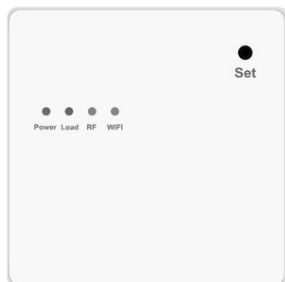

**BEOK TERMOSTAT LUXION TP618RF CU RECEIVER PENTRU
CENTRALA TERMICA PE GAZ SAU ELECTRICA, DISPLAY LCD,
MEMORARE**

Termostatul wireless Luxion TP618RF functioneaza impreuna cu centralele termice pe gaz sau electrice. Dispune de conectivitate RF, butoane tactile, ecran LCD, programare saptamanala, functie memorare si anti-inghet. Accesand meniul, poti seta intervalele de functionare ale termostatului in functie de programul tau zilnic, atat in timpul saptamanii, cat si in weekend. Prezentare ↓

Conectare ↓

Manual TP618RF

Specificatii:

Brand: Luxion

Senzor temperatura: NTC

Materiale folosite: PC + ABS

Control digital "touch panel"

Programare saptamanala 5+1+1

Interval temperatura camera: 5-35EşC

Temperatura ambientala: 0-50EşC

Histereza: 0.5EşC

Dimensiune termostat: 86 x 86 x 28 mm

Dimensiune receiver: 86 x 86 x 28 mm

Tip instalare termostat: Pe perete/birou

Tip instalare receiver: Pe perete