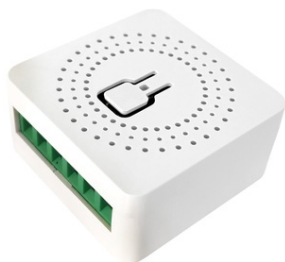

LUXION RELEU DUBLU LUXION MINI SMART

La releu se pot atasa 2 intrerupatoare simple normale. Dispune de functie timer, setarea ultimului status, setarea functiei releului (normal, impuls). Specificatii:

Brand: Luxion
Model: WF-TDQ-AY2G
Intrare: AC 100 - 240V 50/60Hz 16A Max
Iesire: AC 100 - 240V 50/60Hz 16A Max
Material: PC V0
WIFI: IEEE802.11 b/g/n 2.4 GHz
Aplicatie mobila: Smart Life
Sistem compatibil: iOS/Android
Dimensiune: 40 x 40 x 20 mm
Pret: 37,25 lei (TVA inclus)

Detalii online: <https://www.materialeelectrice.ro/releu-dublu-luxion-mini-smart-360222>