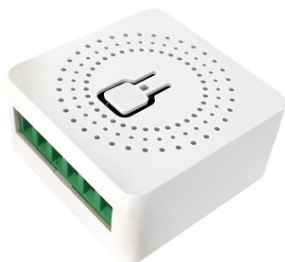

### **LUXION RELEU SIMPLU LUXION MINI SMART, 1 INTRARE, 1 IESIRE**

La releul simplu se poate monta intrerupatoare simplu normal sau sistem cap scara (2 intrerupatoare simple cap scara). Dispune de functie timer, setarea ultimului status.

Specificatii:

Brand: Luxion

Model: WF-TDQ-AY1G1

Intrare: AC 100 - 240V 50/60Hz 16A Max

Iesire: AC 100 - 240V 50/60Hz 16A Max

Material: PVC ignifug

WIFI: IEEE802.11 b/g/n 2.4 GHz

Aplicatie mobila: Smart Life

Sistem compatibil: iOS/Android

Dimensiune: 40 x 40 x 20 mm

Pret: 32,25 lei (TVA inclus)

Detalii online: <https://www.materialeelectrice.ro/releu-simplu-luxion-mini-smart-1-intrare-1-iesire-360221>