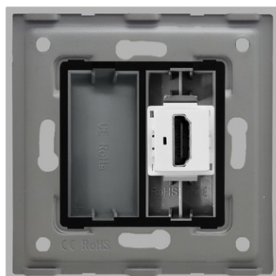

### **LUXION PRIZA HDMI CU RAMA DIN STICLA LUXION GRI**

Prizele LUXION se diferentiaza prin design-ul compact, elegant si minimalist. Sunt versatile, dispun de protectie pentru copii, iar tehnologia de ultima generatie favorizeaza economisirea de energie. Structura este durabila, iar prizele nu se decoloreaza in timp. Este un produs practic, fabricat din materiale de calitate si rezistent in timp, ce ofera utilitate si confort casei tale. Specificatii:

Tip produs: Priza HDMI cu rama din sticla LUXION

Conector: mama-mama

Brand: Luxion

Certificare: CE RoHs

Pret: 0,00 lei (TVA inclus)

Detalii online: <https://www.materialeelectrice.ro/priza-hdmi-cu-rama-din-sticla-luxion-gri-359838>