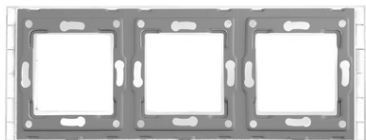

LUXION RAMA TRIPLA DIN ALUMINIU LUXION ALB

Rama tripla Luxion, din aluminiu, compatibila cu panourile mini ale intrerupatoarelor Luxion, cu modulele mecanice Luxion, cu prizele Luxion cat si cu cele media: TV, TV satelit, telefon, audio, USB, internet, HDMI. Specificatii:

Brand: Luxion

Material: Rama din aluminiu cu grosimea de 4 mm

Dimensiune: 228 x 86 mm

Dimensiunea golului din rama: 47 x 47 m

Pret: 0,00 lei (TVA inclus)

Detalii online: <https://www.materialelectrice.ro/rama-tripla-din-aluminiu-luxion-alb-359732>