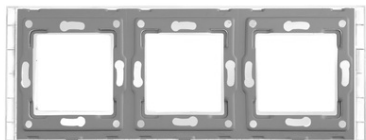

LUXION RAMA TRIPLA DIN ALUMINIU LUXION AURIU

Rama tripla Luxion, din aluminiu, compatibila cu panourile mini ale intrerupatoarelor Luxion, cu modulele mecanice Luxion, cu prizele Luxion cat si cu cele media: TV, TV satelit, telefon, audio, USB, internet, HDMI. Specificatii:

Brand: Luxion

Material: Rama din aluminiu cu grosimea de 4 mm

Dimensiune: 228 x 86 mm

Dimensiunea golului din rama: 47 x 47 m

Pret: 0,00 lei (TVA inclus)

Detalii online: <https://www.materialelectrice.ro/rama-tripla-din-aluminiu-luxion-auriu-359731>