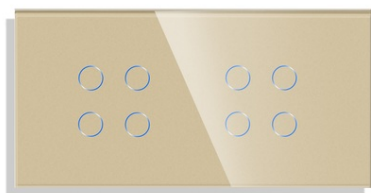

**LUXION PANOU INTRERUPATOR CVADRUPLU + CVADRUPLU CU
TOUCH DIN STICLA LUXION AURIU**

Panou intrerupator tactil cvadruplu + cvadruplu din sticla LUXION, compatibil cu modulele Luxion. Produsele LUXION se caracterizeaza printr-un design compact, elegant si minimalist. Sunt practice, realizate din materiale de calitate si durabile si ofera utilizare si confort casei tale. Specificatii:

Brand: Luxion

Material: panou din sticla securizata de 4 mm grosime

Dimensiune: 86 x 157 mm

Pret: 0,00 lei (TVA inclus)

Detalii online: <https://www.materialeelectrice.ro/panou-intrerupator-cvadruplu-cvadruplu-cu-touch-din-sticla-luxion-auriu-359677>