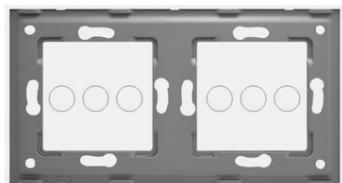

**LUXION PANOU INTRERUPATOR TRIPLU + TRIPLU CU TOUCH DIN  
STICLA LUXION AURIU**

Panou intrerupator triplu + triplu Luxion, din sticla securizata, compatibil cu modulele Luxion. Produsele LUXION se diferentiaza prin design-ul compact, elegant si minimalist. Sunt practice, fabricate din materiale de calitate si rezistente in timp, si ofera utilitate si confort casei tale. Compatibil doar cu modulele LUXION Specificatii:

Brand: Luxion

Material: Rama din sticla securizata cu grosimea de 4 mm

Dimensiune: 157 x 86 mm

Pret: 31,24 lei (TVA inclus)

Detalii online: <https://www.materialeelectrice.ro/panou-intrerupator-triplu-triplu-cu-touch-din-sticla-luxion-auriu-359661>