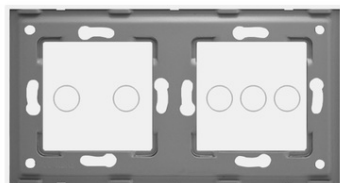

**LUXION PANOU INTRERUPATOR TRIPLU + DUBLU CU TOUCH DIN
STICLA LUXION ALB**

Panou intrerupator triplu + dublu Luxion, din sticla securizata, compatibil cu modulele Luxion. Produsele LUXION se diferentiaza prin design-ul compact, elegant si minimalist. Sunt practice, fabricate din materiale de calitate si rezistente in timp, si ofera utilitate si confort casei tale. Compatibil doar cu modulele LUXION Specificatii:

Brand: Luxion

Material: Rama din sticla securizata cu grosimea de 4 mm

Dimensiune: 157 x 86 mm

Pret: 31,24 lei (TVA inclus)

Detalii online: <https://www.materialeelectrice.ro/panou-intrerupator-triplu-dublu-cu-touch-din-sticla-luxion-alb-359659>