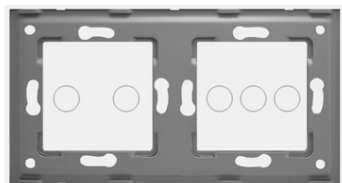

**LUXION PANOU INTRERUPATOR TRIPLU + DUBLU CU TOUCH DIN  
STICLA LUXION AURIU**

Panou intrerupator triplu + dublu Luxion, din sticla securizata, compatibil cu modulele Luxion. Produsele LUXION se diferentiaza prin design-ul compact, elegant si minimalist. Sunt practice, fabricate din materiale de calitate si rezistente in timp, si ofera utilitate si confort casei tale. Compatibil doar cu modulele LUXION Specificatii:

Brand: Luxion

Material: Rama din sticla securizata cu grosimea de 4 mm

Dimensiune: 157 x 86 mm

Pret: 31,24 lei (TVA inclus)

Detalii online: <https://www.materialeelectrice.ro/panou-intrerupator-triplu-dublu-cu-touch-din-sticla-luxion-auriu-359657>