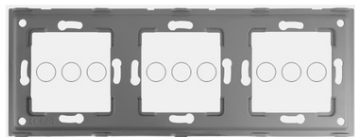

**LUXION PANOU INTREERUPATOR TRIPLU + TRIPLU + TRIPLU CU  
TOUCH DIN STICLA LUXION ALB**

Panou intrerupator triplu + triplu + triplu Luxion, din sticla securizata, compatibil cu modulele Luxion. Produsele LUXION se diferentiaza prin design-ul compact, elegant si minimalist. Sunt practice, fabricate din materiale de calitate si rezistente in timp, si ofera utilitate si confort casei tale. Compatibil doar cu modulele LUXION Specificatii:  
Brand: Luxion

Material: Rama din sticla securizata cu grosimea de 4 mm

Dimensiune: 228 x 86 mm

Pret: 40,30 lei (TVA inclus)

Detalii online: <https://www.materialeelectrice.ro/panou-intrerupator-triplu-triplu-triplu-cu-touch-din-sticla-luxion-alb-359643>