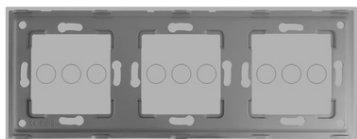

**LUXION PANOUL INTRERUPATOR TRIPLU + TRIPLU + TRIPLU CU
TOUCH DIN STICLA LUXION GRI**

Panou intrerupator triplu + triplu + triplu Luxion, din sticla securizata, compatibil cu modulele Luxion. Produsele LUXION se diferentiaza prin design-ul compact, elegant si minimalist. Sunt practice, fabricate din materiale de calitate si rezistente in timp, si ofera utilitate si confort casei tale. Compatibil doar cu modulele LUXION Specificatii:

Brand: Luxion

Material: Rama din sticla securizata cu grosimea de 4 mm

Dimensiune: 228 x 86 mm

Pret: 40,29 lei (TVA inclus)

Detalii online: <https://www.materialeelectrice.ro/panou-intrerupator-triplu-triplu-triplu-cu-touch-din-sticla-luxion-gri-359642>