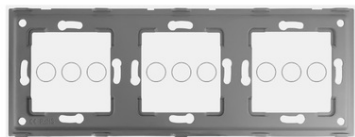

**LUXION PANOU INTREERUPATOR TRIPLU + TRIPLU + TRIPLU CU
TOUCH DIN STICLA LUXION AURIU**

Panou intrerupator triplu + triplu + triplu Luxion, din sticla securizata, compatibil cu modulele Luxion. Produsele LUXION se diferentiaza prin design-ul compact, elegant si minimalist. Sunt practice, fabricate din materiale de calitate si rezistente in timp, si ofera utilitate si confort casei tale. Compatibil doar cu modulele LUXION Specificatii:
Brand: Luxion

Material: Rama din sticla securizata cu grosimea de 4 mm

Dimensiune: 228 x 86 mm

Pret: 40,26 lei (TVA inclus)

Detalii online: <https://www.materialeelectrice.ro/panou-intrerupator-triplu-triplu-triplu-cu-touch-din-sticla-luxion-auriu-359641>