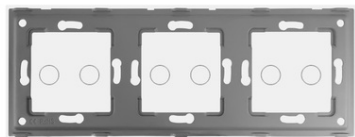

**LUXION PANOU INTRERUPATOR DUBLU + DUBLU + DUBLU CU
TOUCH DIN STICLA LUXION ALB**

Panou intrerupator dublu + dublu + dublu Luxion, din sticla securizata, compatibil cu modulele Luxion. Produsele LUXION se diferentiaza prin design-ul compact, elegant si minimalist. Sunt practice, fabricate din materiale de calitate si rezistente in timp, si ofera utilitate si confort casei tale. Compatibil doar cu modulele LUXION Specificatii:

Brand: Luxion

Material: Rama din sticla securizata cu grosimea de 4 mm

Dimensiune: 228 x 86 mm

Pret: 40,26 lei (TVA inclus)

Detalii online: <https://www.materialeelectrice.ro/panou-intrerupator-dublu-dublu-dublu-cu-touch-din-sticla-luxion-alb-359639>